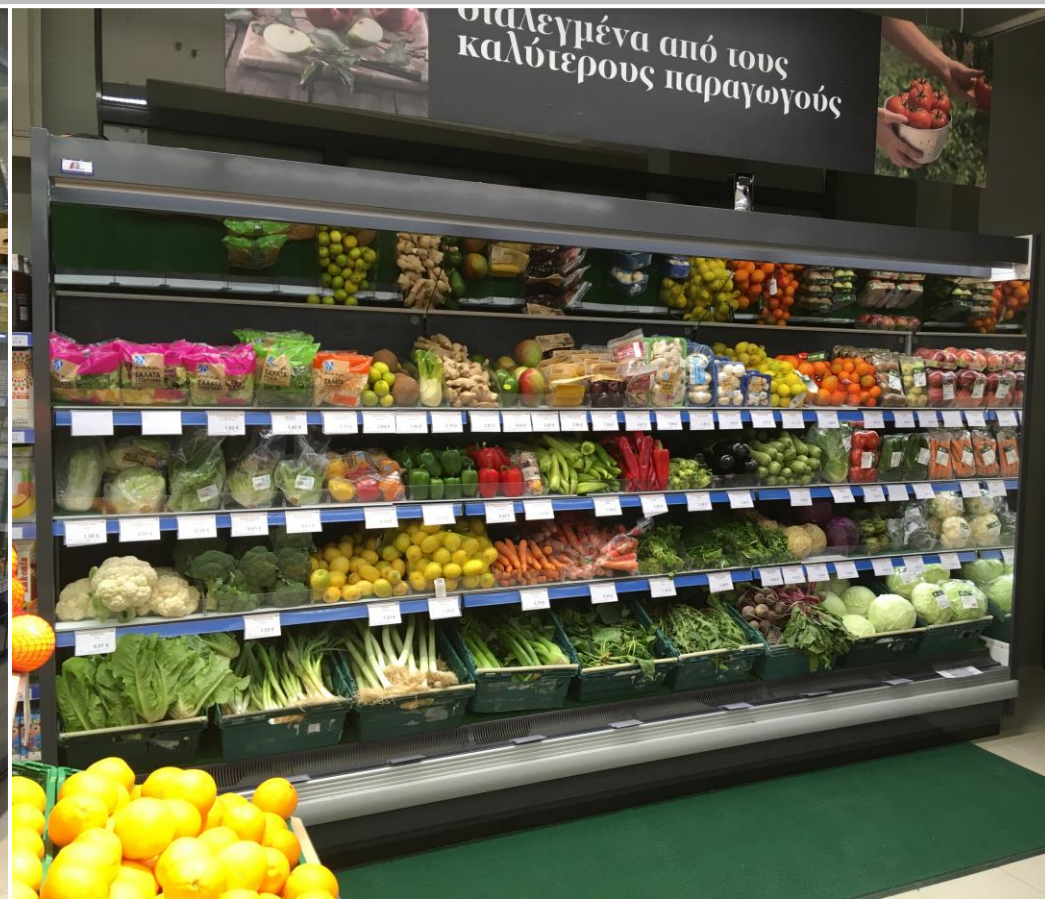

PLANET COOL

ΕΡΓΟ
ΚΑΤΑΣΚΕΥΗ
AB FOOD

Όλα τα PLANET COOL ψυγεία που έχουν εγκατασταθεί είναι ενεργειακής κλάσης A και πληρούν όλες τις προϋποθέσεις εξοικονόμησης

Όλα τα ψυγεία φέρουν ηλεκτρονικές εκτονωτικές βαλβίδες, όργανα Dixell, EC fans ανεμιστήρες, πίνακα ασφαλειών, προστατευτικά bumper & LED φωτιστικά

PLANET COOL

Τα ψυγεία self service MALIBU φέρουν συρόμενες πόρτες με διπλά ενεργειακά

PLANET COOL

Οι καταψύξεις MALME
είναι όρθιες βιτρίνες
τοιχίου με πόρτες, με
τριπλές
θερμομονωτικά
κρύσταλλα με
αντιστάσεις.