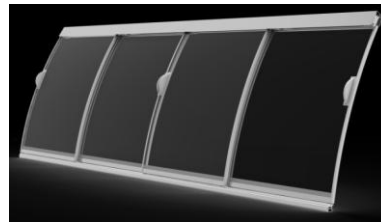

✚ Σύστημα ανοιγόμενων πορτών με διπλά κρύσταλλα με πλαίσιο

- Slim πλαίσιο πόρτας με διπλά κρύσταλλα ασφαλείας (Securit) για την μέγιστη προβολή προϊόντων
- Ενεργειακά τζάμια μονωμένα με Argon και μεμβράνη Low -e coating για την αποφυγή παρουσίας υγραποίησης
- Χωρίς αντιστάσεις πλαισίου για εξοικονόμηση ενέργειας
- Μηχανισμός επαναφοράς πόρτας με αμορτισέρ
- Χειρολαβές σε κάθε πόρτα

✚ Σύστημα συρόμενων πορτών με διπλά κρύσταλλα Semi Vertical

- Κρύσταλλα ασφαλείας (Securit) για την μέγιστη προβολή προϊόντων
- Ενεργειακά τζάμια με μεμβράνη Low -e coating για την αποφυγή παρουσίας υγραποίησης
- Χωρίς αντιστάσεις πλαισίου για εξοικονόμηση ενέργειας
- Χειρολαβές σε κάθε πόρτα
- Μέγιστη ορατότητα χώρου προβολής

✚ Σύστημα συρόμενων πορτών με διπλά κρύσταλλα με πλαίσιο

- Slim πλαίσιο πόρτας με διπλά κρύσταλλα ασφαλείας για μέγιστη προβολή προϊόντων
- Ενεργειακά τζάμια μονωμένα με Argon και μεμβράνη Low -e coating για την αποφυγή υγραποίησης
- Χωρίς αντιστάσεις πλαισίου για εξοικονόμηση ενέργειας
- Μηχανισμός επαναφοράς πόρτας soft closing
- Χειρολαβές σε κάθε πόρτα

✚ Σύστημα ανοιγόμενων πορτών με τριπλά κρύσταλλα κατάψυξης

- Slim πλαίσιο πόρτας με τριπλά κρύσταλλα ασφαλείας (Securit) για την μέγιστη προβολή προϊόντων
- Ενεργειακά τζάμια μονωμένα με Argon και μεμβράνη Low -e coating για την αποφυγή παρουσίας υγραποίησης υδρατμών
- Αντιστάσεις στο πλαίσιο καθώς και σε κάθε πόρτα εσωτερικά
- Μηχανισμός επαναφοράς πόρτας soft closing για την αποφυγή κραδασμών
- Χειρολαβές σε κάθε πόρτα