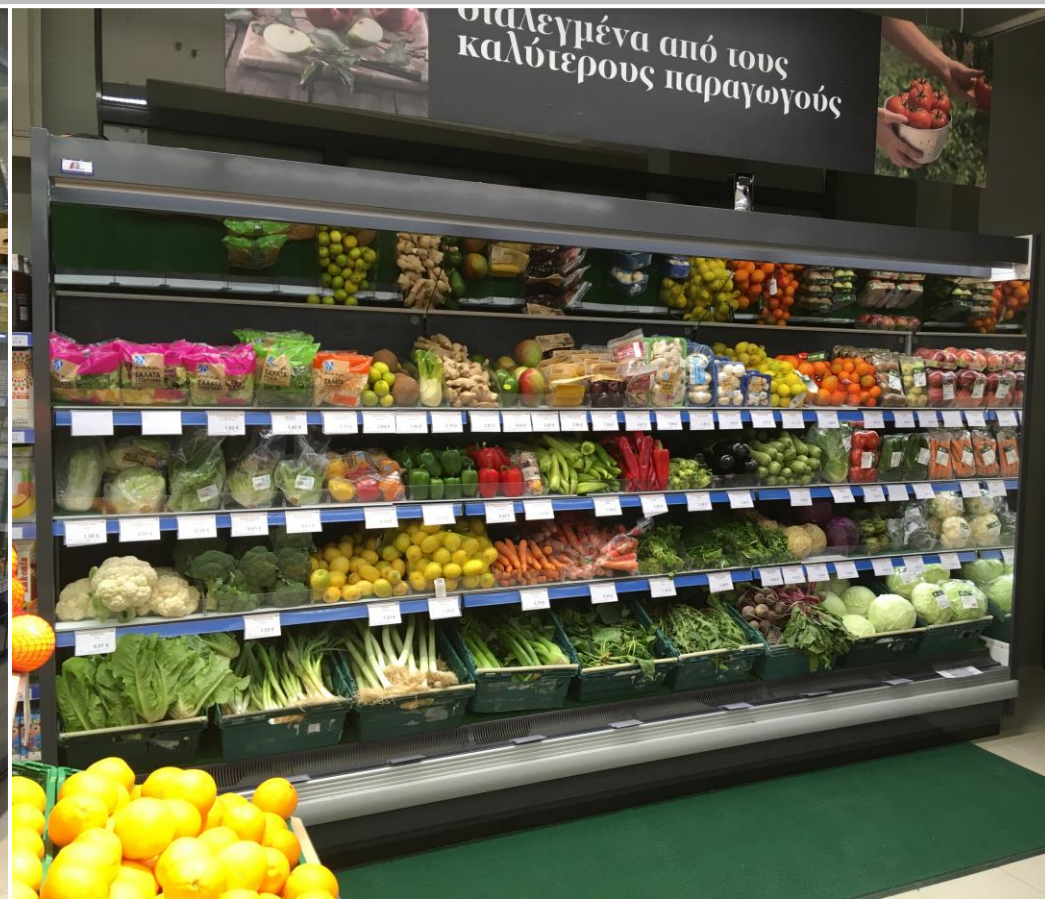

PLANET COOL

ΕΡΓΟ
ΚΑΤΑΣΚΕΥΗ
ΑΒ FOOD

Όλα τα PLANET COOL ψυγεία που έχουν εγκατασταθεί είναι ενεργειακής κλάσης A και πληρούν όλες τις προϋποθέσεις εξοικονόμησης

Όλα τα ψυγεία φέρουν ηλεκτρονικές εκτονωτικές βαλβίδες, όργανα Dixell, EC fans ανεμιστήρες, πίνακα ασφαλειών, προστατευτικά bumper & LED φωτιστικά

PLANET COOL

Τα ψυγεία self service MALIBU φέρουν συρόμενες πόρτες με διπλά ενεργειακά

PLANET COOL

Οι καταψύξεις MALME
είναι όρθιες βιτρίνες
τοιχίου με πόρτες , με
τριπλές
θερμομονωτικά
κρύσταλλα με
αντιστάσεις.