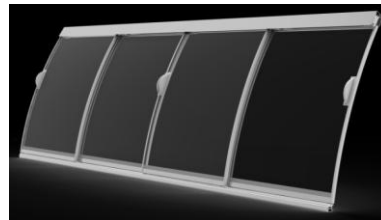

✚ Σύστημα ανοιγόμενων πορτών με διπλά κρύσταλλα με πλαίσιο

- Slim πλαίσιο πόρτας με διπλά κρύσταλλα ασφαλείας (Securit) για την μέγιστη προβολή προϊόντων
- Ενεργειακά τζάμια μονωμένα με Argon και μεμβράνη Low -e coating για την αποφυγή παρουσίας υγραποίησης
- Χωρίς αντιστάσεις πλαισίου για εξοικονόμηση ενέργειας
- Μηχανισμός επαναφοράς πόρτας με αμορτισέρ
- Χειρολαβές σε κάθε πόρτα

✚ Σύστημα συρόμενων πορτών με διπλά κρύσταλλα Semi Vertical

- Κρύσταλλα ασφαλείας (Securit) για την μέγιστη προβολή προϊόντων
- Ενεργειακά τζάμια με μεμβράνη Low -e coating για την αποφυγή παρουσίας υγραποίησης
- Χωρίς αντιστάσεις πλαισίου για εξοικονόμηση ενέργειας
- Χειρολαβές σε κάθε πόρτα
- Μέγιστη ορατότητα χώρου προβολής

✚ Σύστημα συρόμενων πορτών με διπλά κρύσταλλα με πλαίσιο

- Slim πλαίσιο πόρτας με διπλά κρύσταλλα ασφαλείας για μέγιστη προβολή προϊόντων
- Ενεργειακά τζάμια μονωμένα με Argon και μεμβράνη Low -e coating για την αποφυγή υγραποίησης
- Χωρίς αντιστάσεις πλαισίου για εξοικονόμηση ενέργειας
- Μηχανισμός επαναφοράς πόρτας soft closing
- Χειρολαβές σε κάθε πόρτα

✚ Σύστημα ανοιγόμενων πορτών με τριπλά κρύσταλλα κατάψυξης

- Slim πλαίσιο πόρτας με τριπλά κρύσταλλα ασφαλείας (Securit) για την μέγιστη προβολή προϊόντων
- Ενεργειακά τζάμια μονωμένα με Argon και μεμβράνη Low -e coating για την αποφυγή παρουσίας υγραποίησης υδρατμών
- Αντιστάσεις στο πλαίσιο καθώς και σε κάθε πόρτα εσωτερικά
- Μηχανισμός επαναφοράς πόρτας soft closing για την αποφυγή κραδασμών
- Χειρολαβές σε κάθε πόρτα