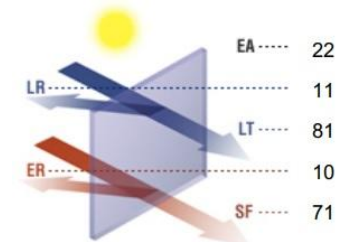

Τα συστήματα γυάλινων πορτών εξοικονόμησης ενέργειας, αποτελούνται από τα παρακάτω χαρακτηριστικά:

- **Εξοικονόμηση ενέργειας από 50% - 70%**
- Θερμικές ιδιότητες γυαλιού
 $U_g\text{-Value} = 3,7 \text{ (W/(m}^2\cdot\text{K))}$
- Εγκατάσταση σε όλα τα ψυγεία
- Δυνατότητα φωτισμού LED
- Καινοτόμος σχεδιασμός
- Εγκατάσταση από εξειδικευμένα συνεργεία σε όλη την Ελλάδα
- **Εγγύηση 1 έτους καλής λειτουργίας**

✚ Σύστημα ανοιγόμενων πορτών με διπλά κρύσταλλα με πλαίσιο

- Slim πλαίσιο πόρτας με διπλά κρύσταλλα ασφαλείας (Securit) για την μέγιστη προβολή προϊόντων
- Ενεργειακά τζάμια μονωμένα με Argon και μεμβράνη Low -e coating για την αποφυγή παρουσίας υγραποίησης
- Χωρίς αντιστάσεις πλαισίου για εξοικονόμηση ενέργειας
- Μηχανισμός επαναφοράς πόρτας με αμορτισέρ
- Χειρολαβές σε κάθε πόρτα

✚ Σύστημα συρόμενων πορτών με διπλά κρύσταλλα Semi Vertical

- Κρύσταλλα ασφαλείας (Securit) για την μέγιστη προβολή προϊόντων
- Ενεργειακά τζάμια με μεμβράνη Low -e coating για την αποφυγή παρουσίας υγραποίησης
- Χωρίς αντιστάσεις πλαισίου για εξοικονόμηση ενέργειας
- Χειρολαβές σε κάθε πόρτα
- Μέγιστη ορατότητα χώρου προβολής

✚ Σύστημα ανοιγόμενων πορτών με τριπλά κρύσταλλα κατάψυξης

- Slim πλαίσιο πόρτας με τριπλά κρύσταλλα ασφαλείας (Securit) για την μέγιστη προβολή προϊόντων
- Ενεργειακά τζάμια μονωμένα με Argon και μεμβράνη Low -e coating για την αποφυγή παρουσίας υγραποίησης υδρατμών
- Αντιστάσεις στο πλαίσιο καθώς και σε κάθε πόρτα εσωτερικά
- Μηχανισμός επαναφοράς πόρτας soft closing για την αποφυγή κραδασμών
- Χειρολαβές σε κάθε πόρτα